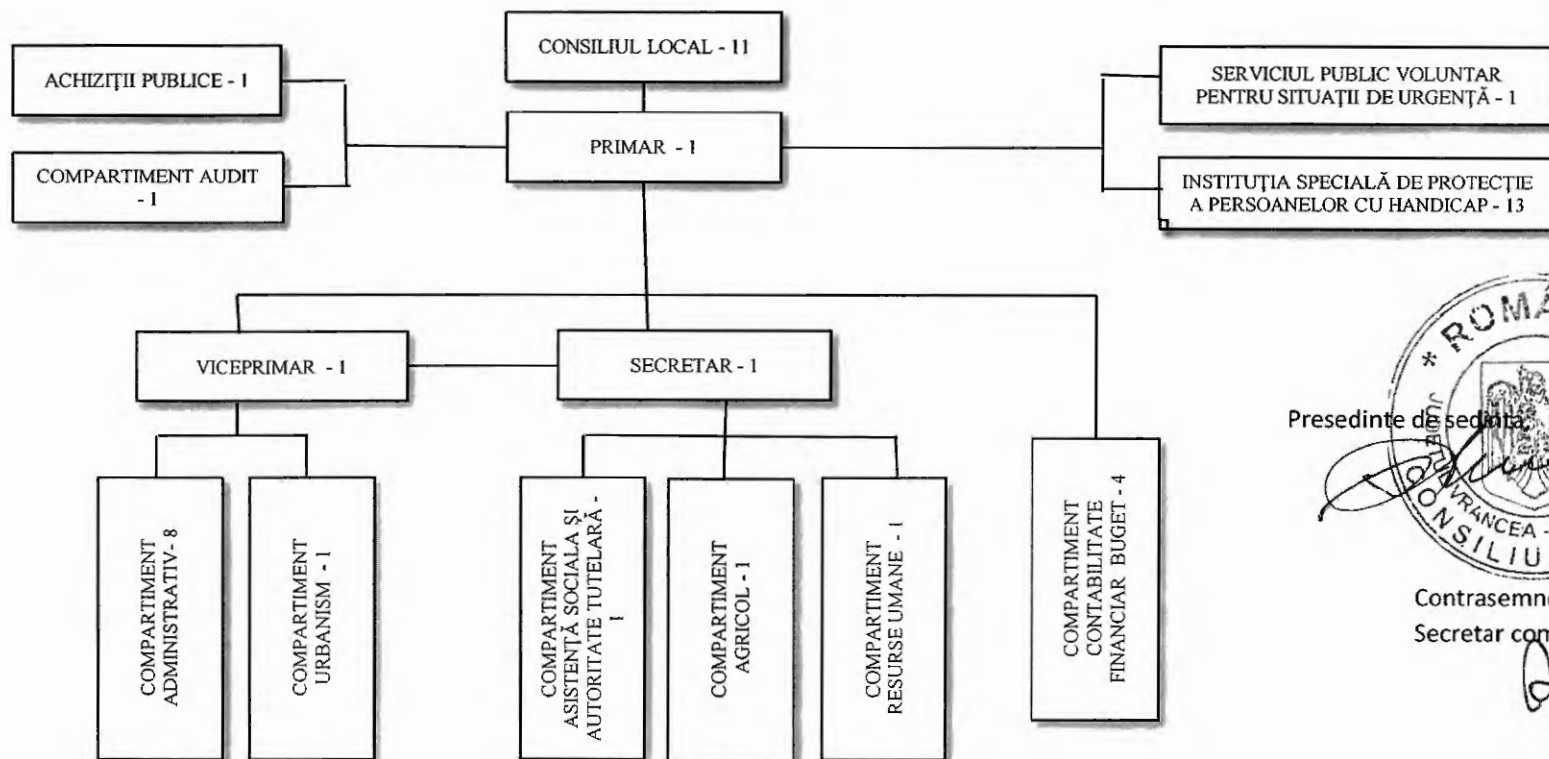

ROMÂNIA
JUDEȚUL VRANCEA
CONSILIUL LOCAL AL COMUNEI BILIEȘTI

ANEXA 1 LA H.C.L. NR. 60/20.12.2018

ORGANIGRAMA APARATULUI DE SPECIALITATE AL PRIMARULUI COMUNEI BILIEȘTI, JUDEȚUL VRANCEA ȘI A INSTITUȚIILOR ȘI SERVICIILOR PUBLICE DIN SUBORDINEA CONSILIULUI LOCAL AL COMUNEI BILIEȘTI, JUDEȚUL VRANCEA

Contrasemneaza,
Secretar comuna,