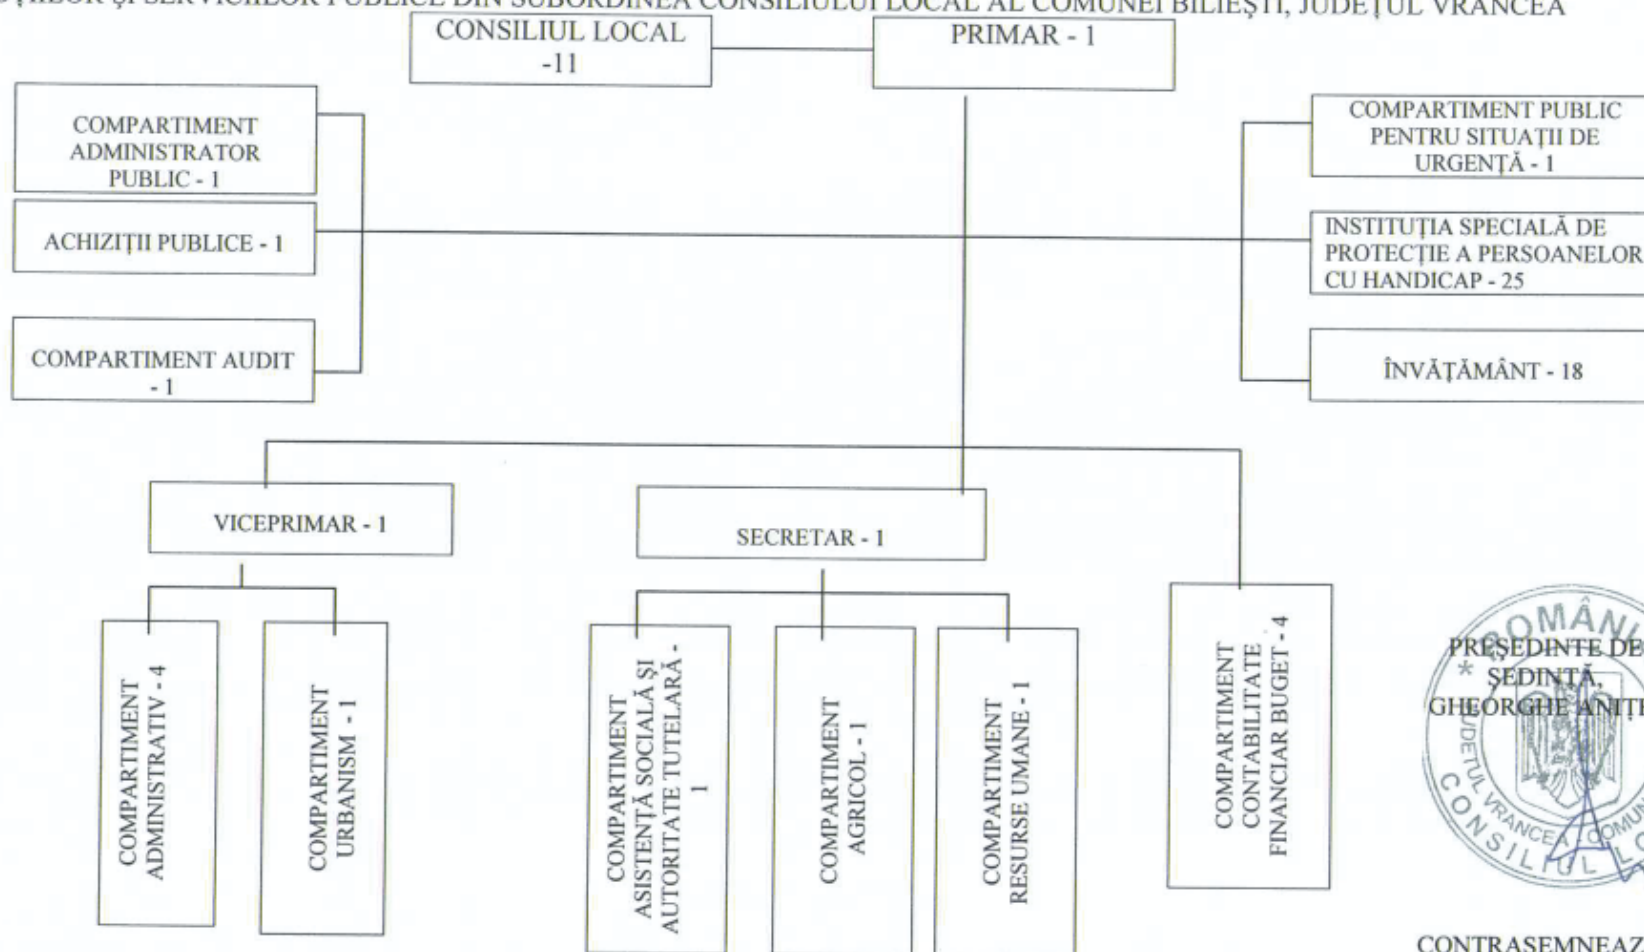

ORGANIGRAMA APARATULUI DE SPECIALITATE AL PRIMARULUI COMUNEI BILIEȘTI, JUDEȚUL VRANCEA ȘI A INSTITUȚIILOR ȘI SERVICIILOR PUBLICE DIN SUBORDINEA CONSILIULUI LOCAL AL COMUNEI BILIEȘTI, JUDEȚUL VRANCEA

CONTRASEMNEAZĂ,
SECRETARUL
COMUNEI,
AURORA ȚIMPLEA